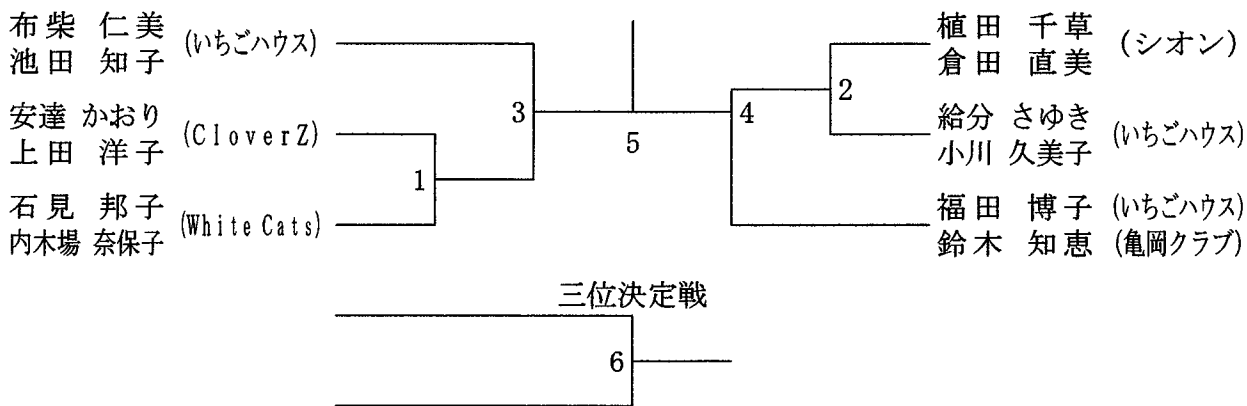

30歳以上女子複	大八木 春本	木本 岩石	崎田	庄奥	島田	勝敗	順位
大八木 亜季 (HAIL) 春本 真実			3		1		
岩崎 絵里子 (M-CHEMICAL) 石田 沙希 (雄飛)	3				2		
庄島 舞子 (k. b. g) 奥田 奈津子 (Dragon Smash)	1		2				

35歳以上女子複

40歳以上女子複	林小 原	堀徳	岡本	小田	畑原	勝敗	順位
林 理 恵 (宇治クィーンズ) 小原 佐和子			3		1		
堀岡 佐和子 (山鳩) 徳本 直子 (雄飛)	3				2		
小畑 真弓 (Vriller) 田原 江里子	1		2				

45歳以上女子複