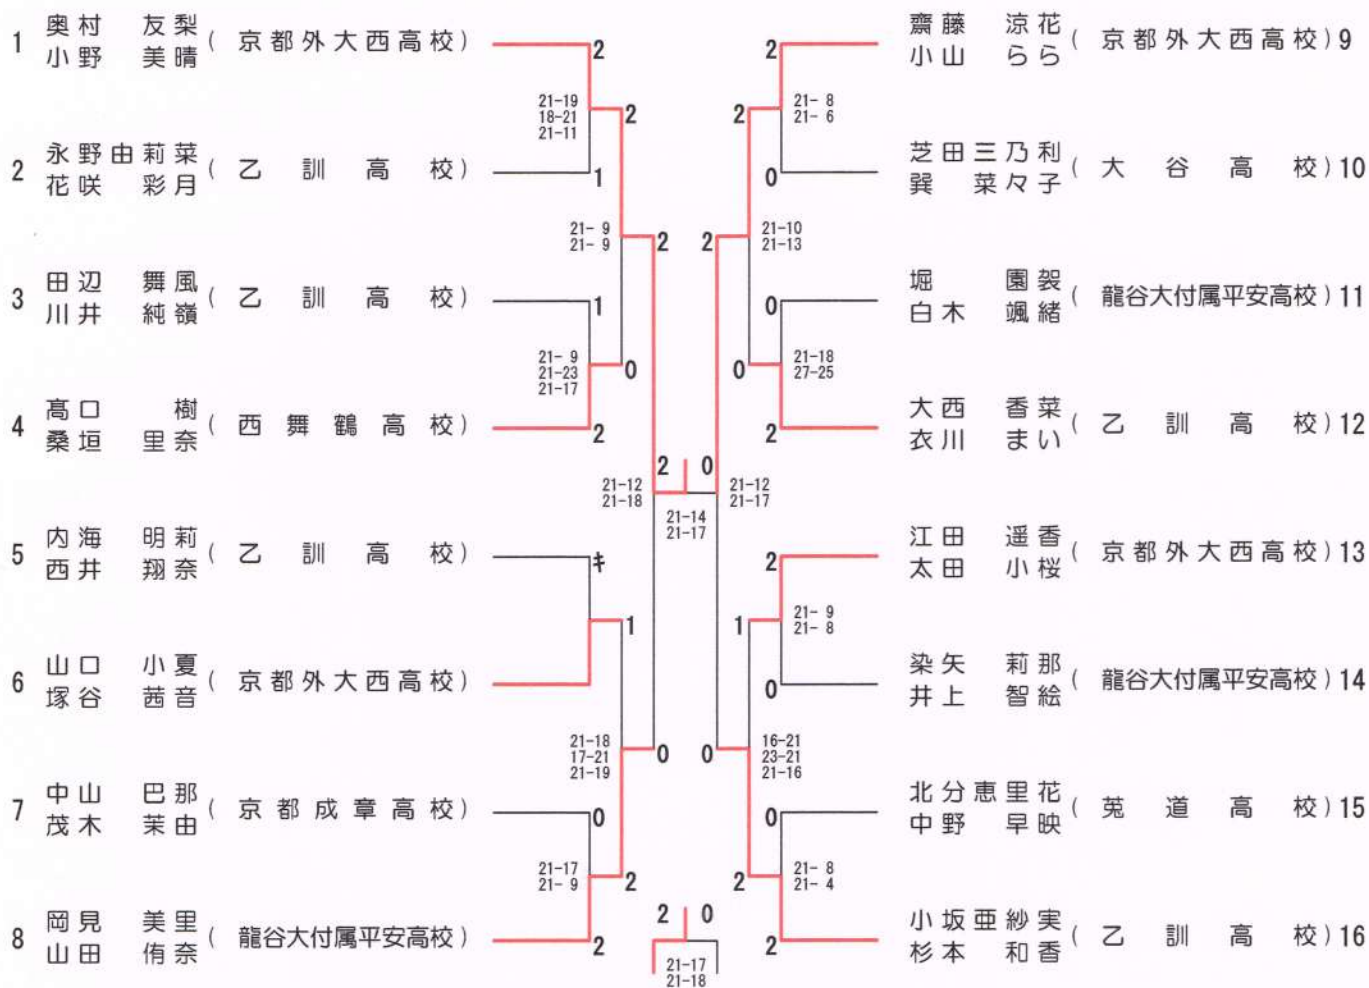

成年男子単 (MS)

成年男子複 (MD)

成年女子単 (WS)

成年女子複 (WD)

少年男子単 (BS)

少年男子複 (BD)

少年女子単 (GS)

少年女子複 (GD)

55歳以上男子複(55MD)

1 山田 栄次 (寿 限 無) キ | 土坂 浩也 (SOUTHERN CLUB) 2
黒崎 桂司 和田 正弘