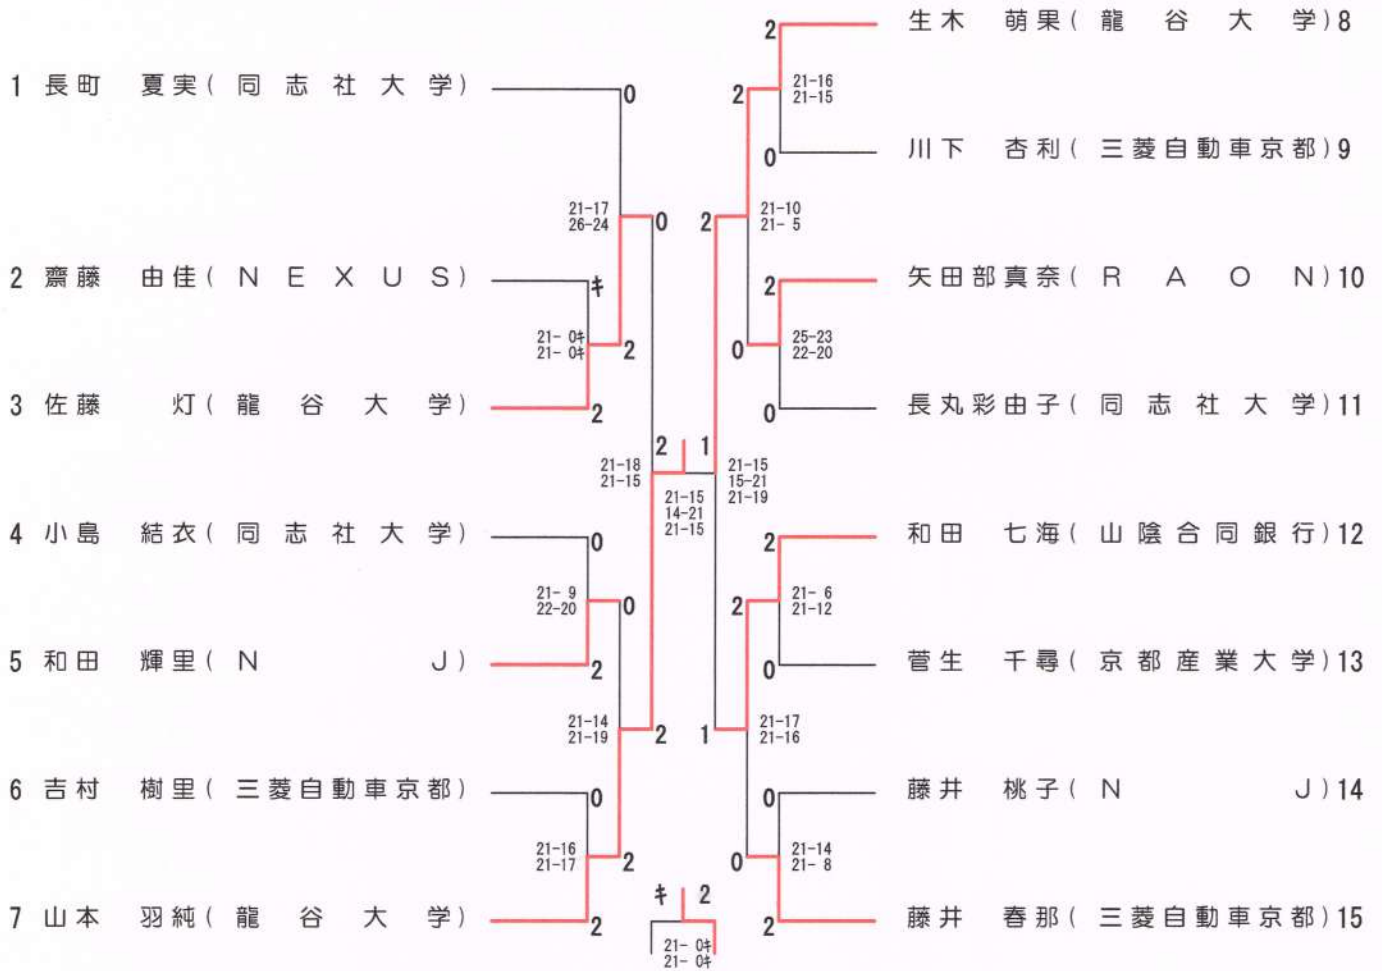

成年男子単 (MS)

成年男子複 (MD)

成年女子単 (WS)

成年女子複 (WD)

少年男子単 (BS)

少年男子複 (BD)

少年女子単 (GS)

少年女子複 (GD)

55歳以上男子複(55MD)

1 山田 栄次 (寿 限 無) キ | 土坂 浩也 (SOUTHERN CLUB) 2
黒崎 桂司 和田 正弘