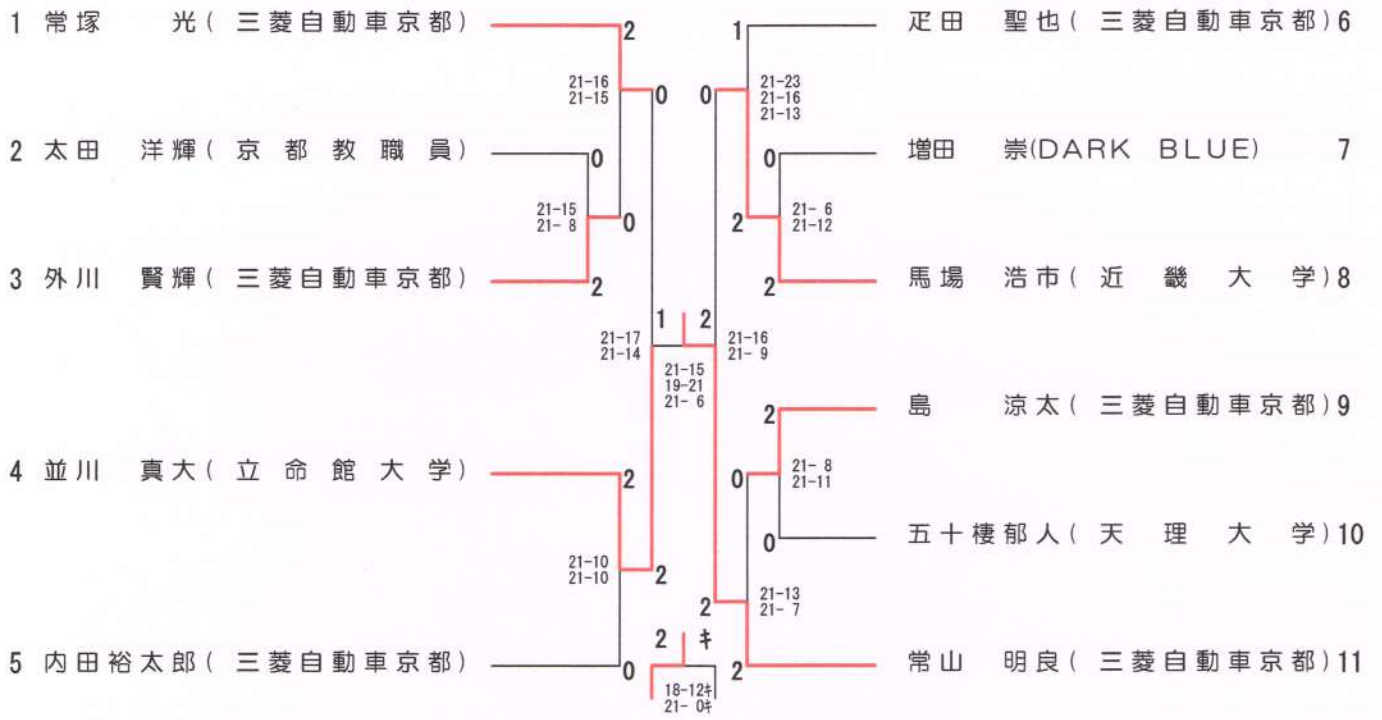

成年男子単 (MS)

成年男子複 (MD)

成年女子単 (WS)

成年女子複 (WD)

少年男子単 (BS)

少年男子複 (BD)

少年女子単 (GS)

少年女子複 (GD)

55歳以上男子複(55MD)

1 山田 栄次 (寿 限 無) キ | 土坂 浩也 (SOUTHERN CLUB) 2
黒崎 桂司 和田 正弘