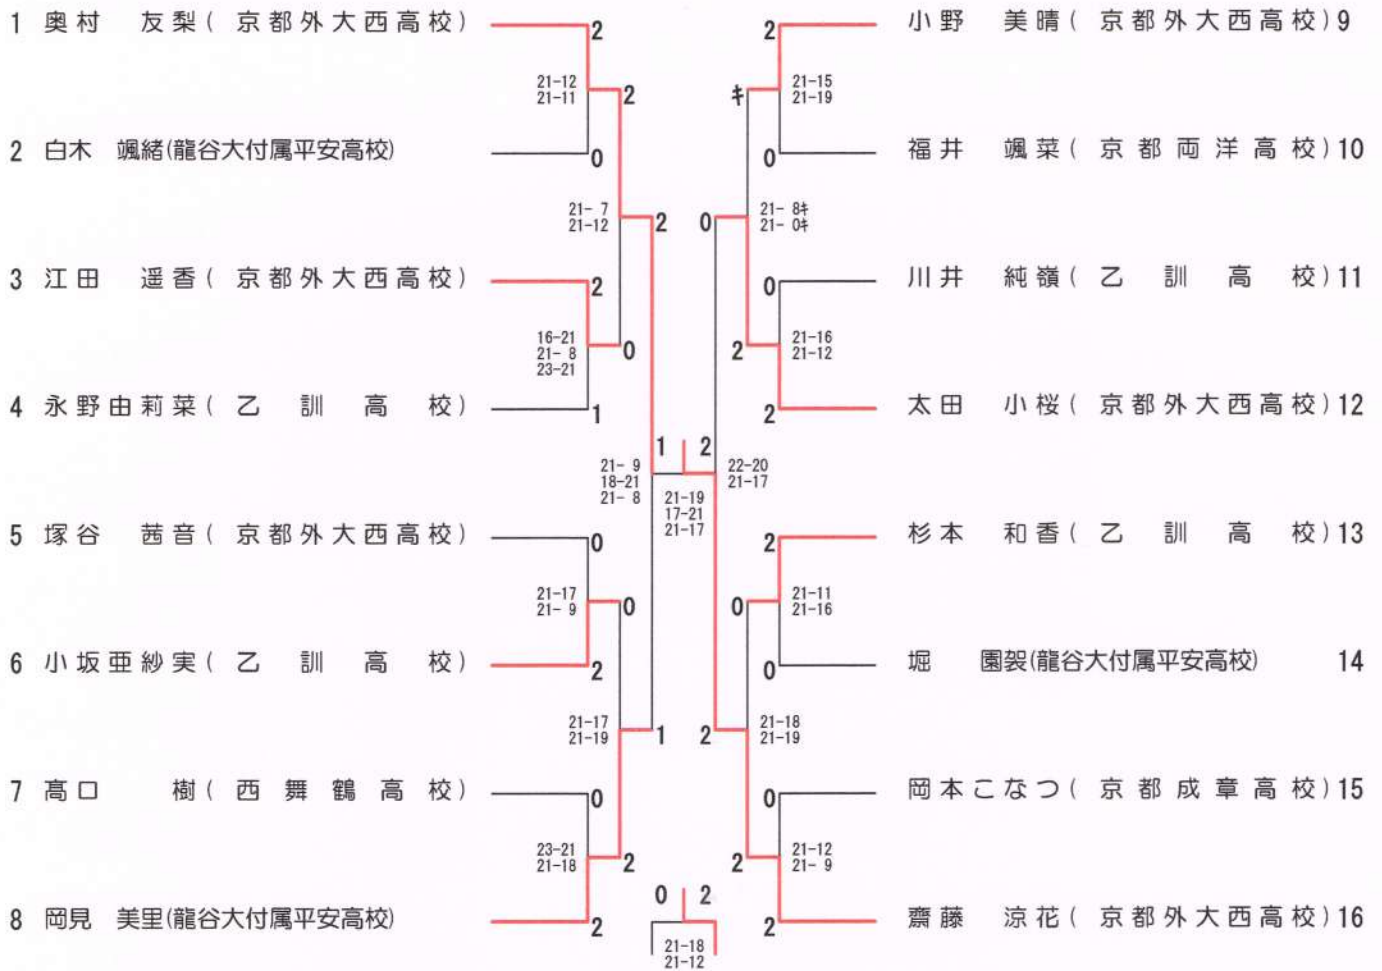

成年男子単 (MS)

成年男子複 (MD)

成年女子単 (WS)

成年女子複 (WD)

少年男子単 (BS)

少年男子複 (BD)

少年女子単 (GS)

少年女子複 (GD)

55歳以上男子複(55MD)

1 山田 栄次 (寿 限 無) キ | 土坂 浩也 (SOUTHERN CLUB) 2
黒崎 桂司 和田 正弘