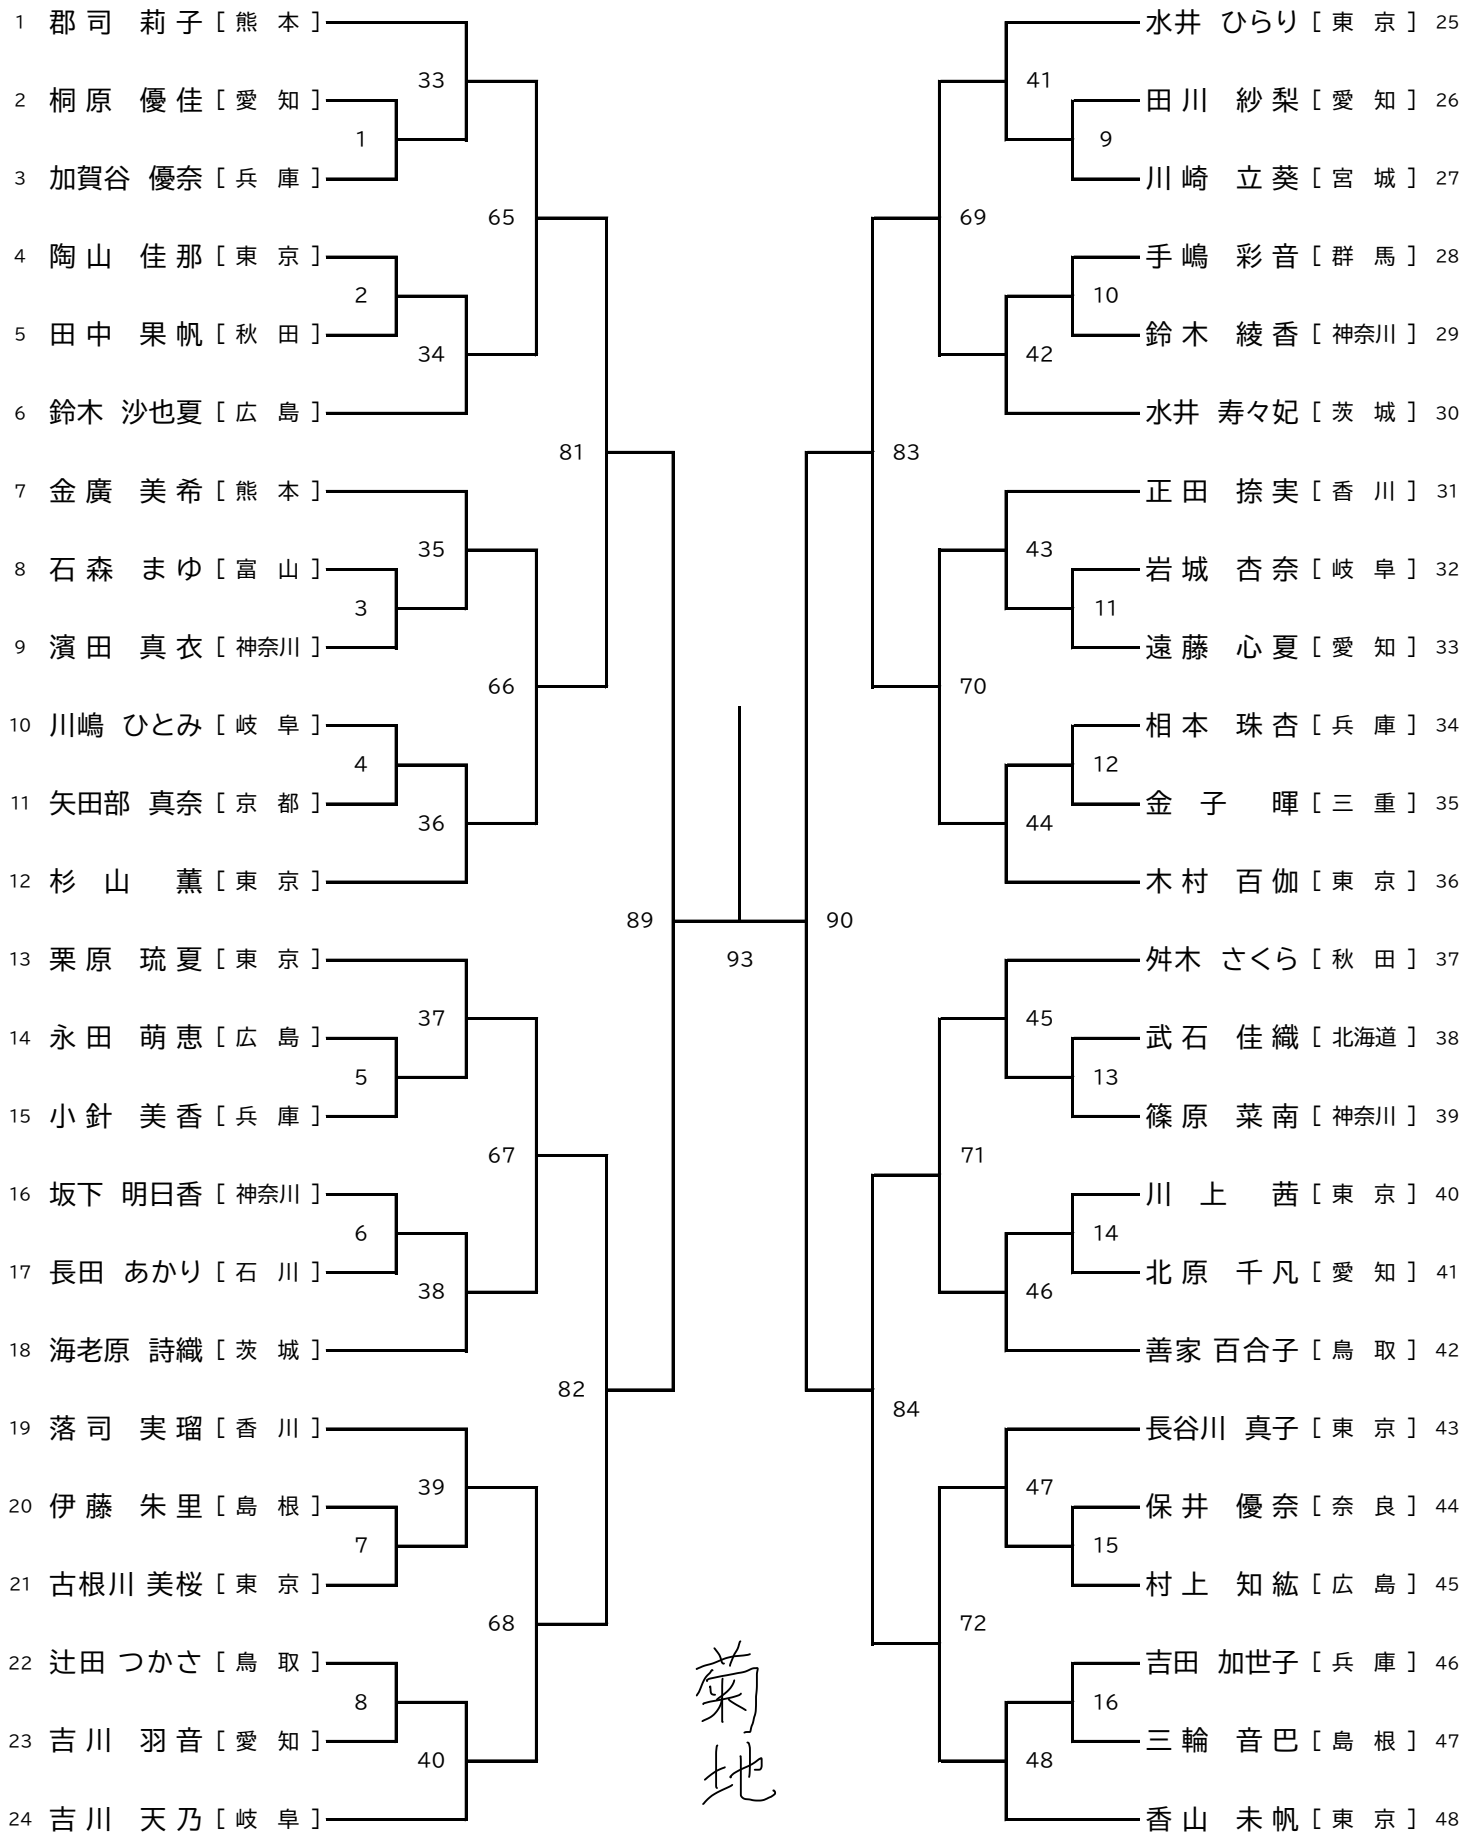

女子シングルス -1

菊地 亨

女子シングルス -2

菊地

亨