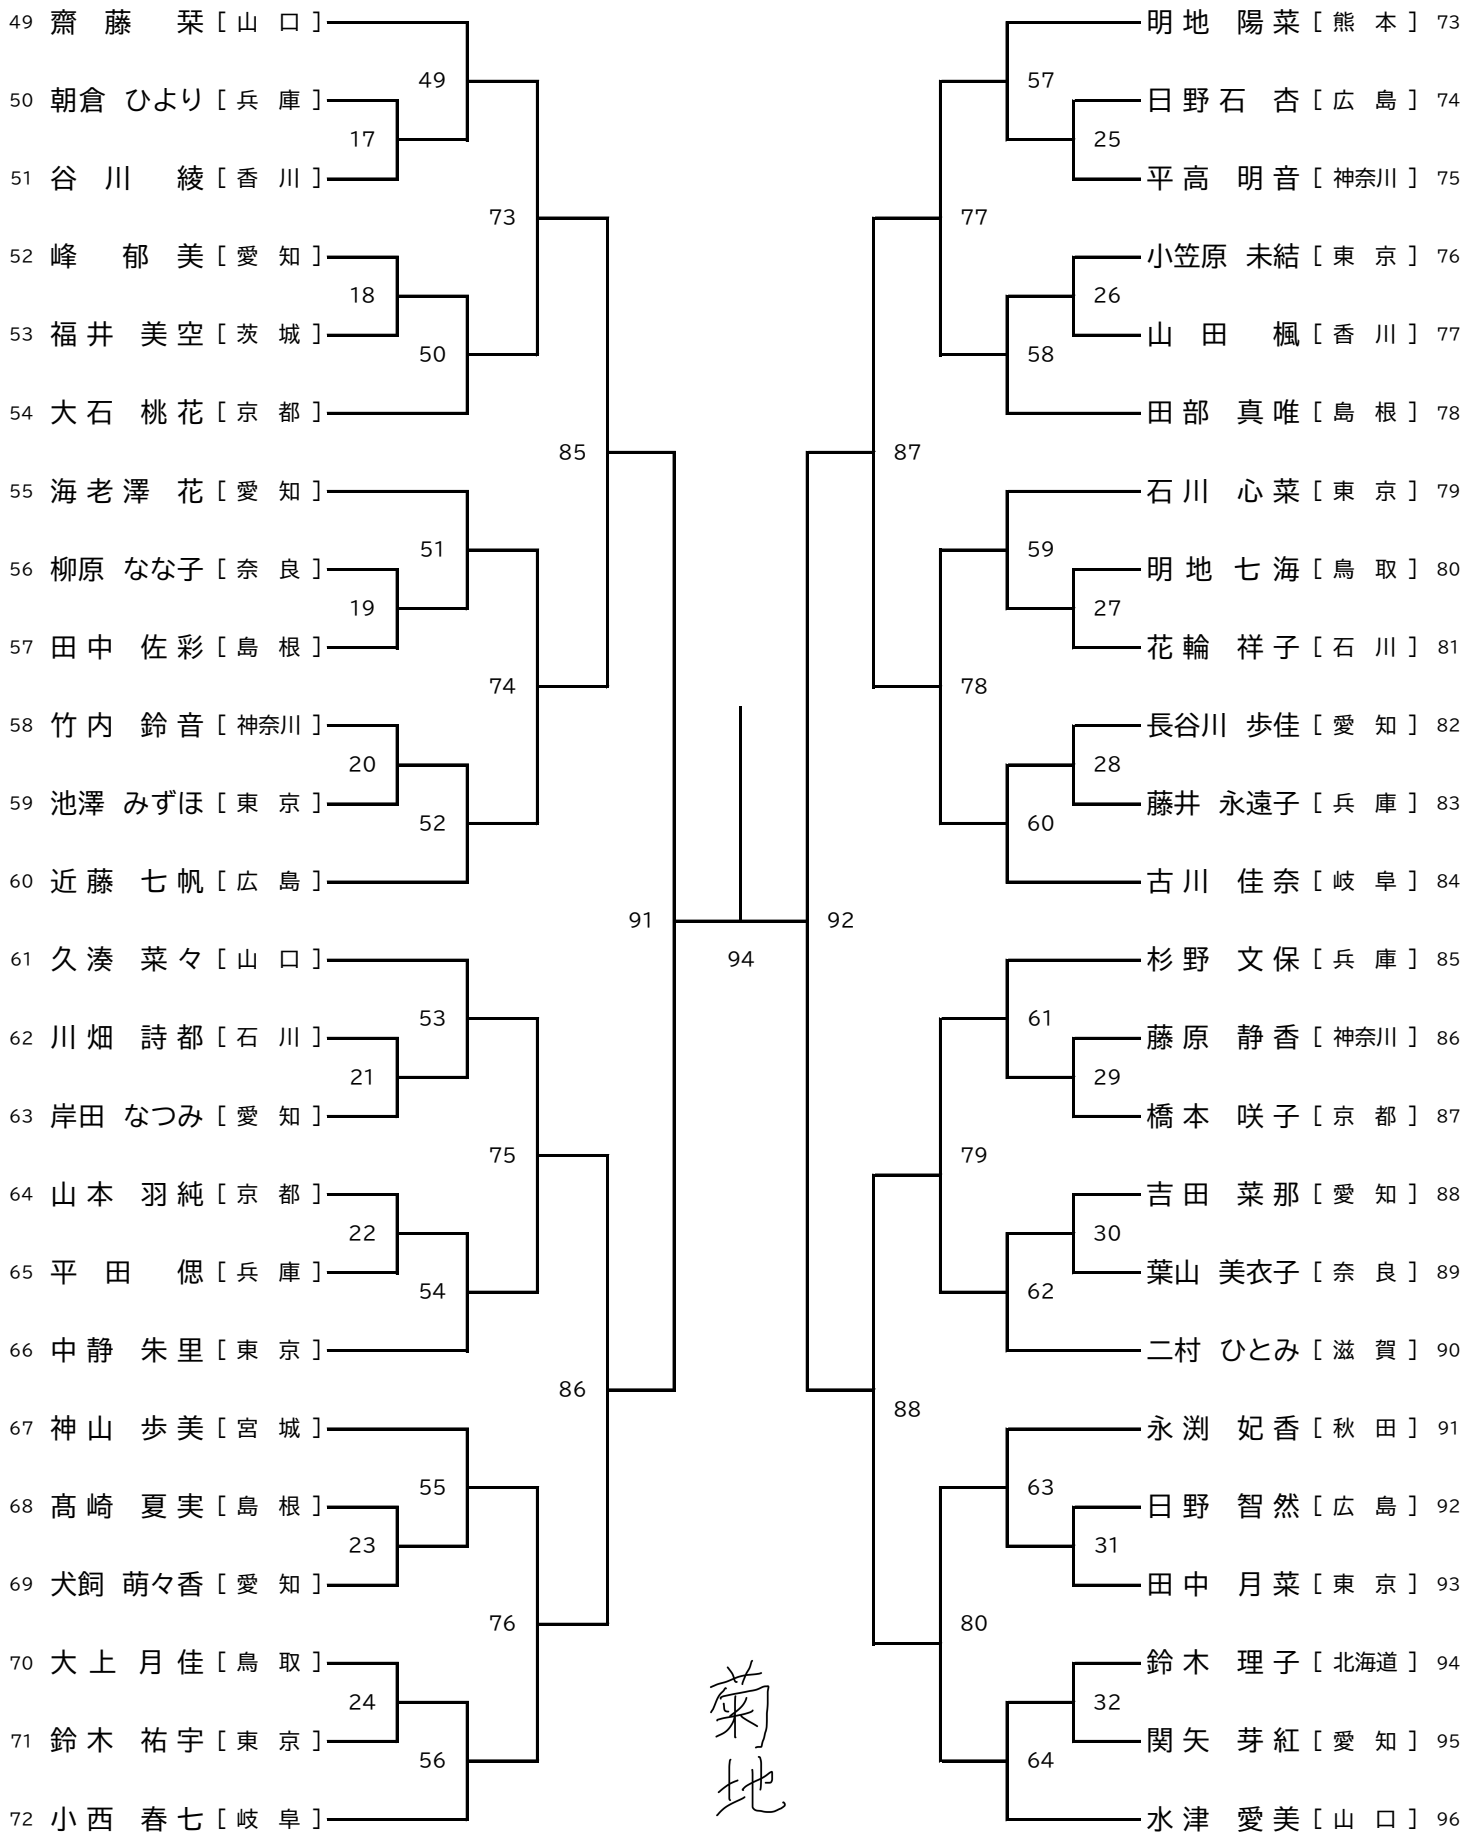

女子シングルス -1

菊地 亨

女子シングルス -2

菊地

亨