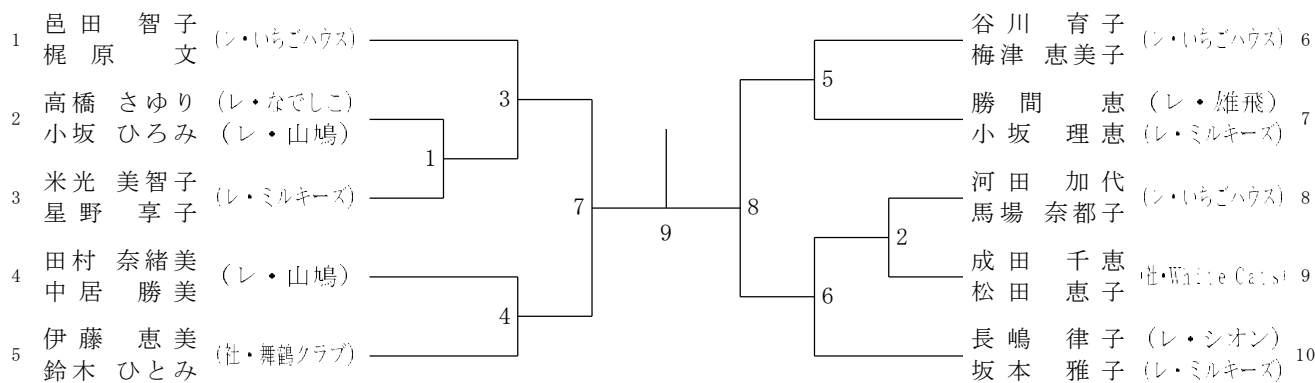

シニア 60 歳以上女子複