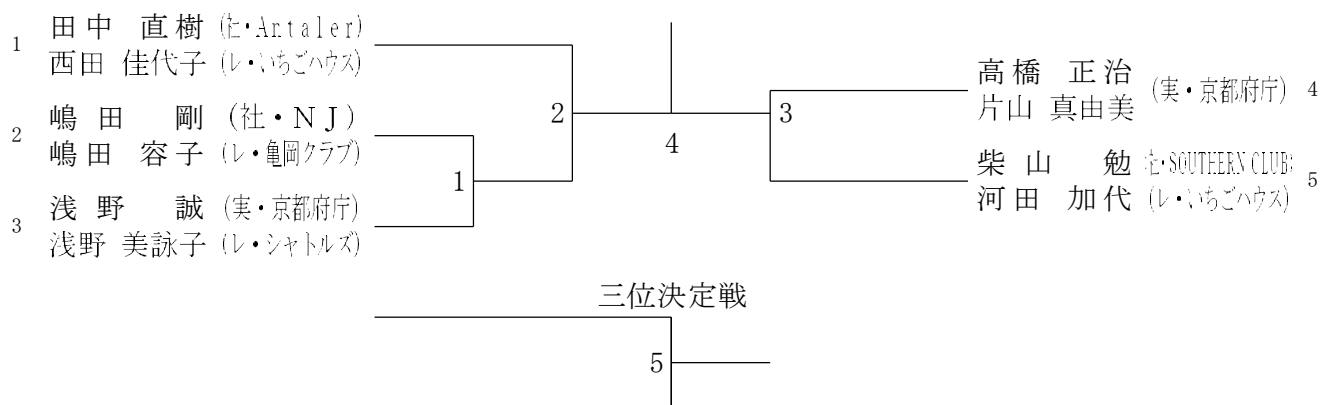

シニア 55歳以上混合複