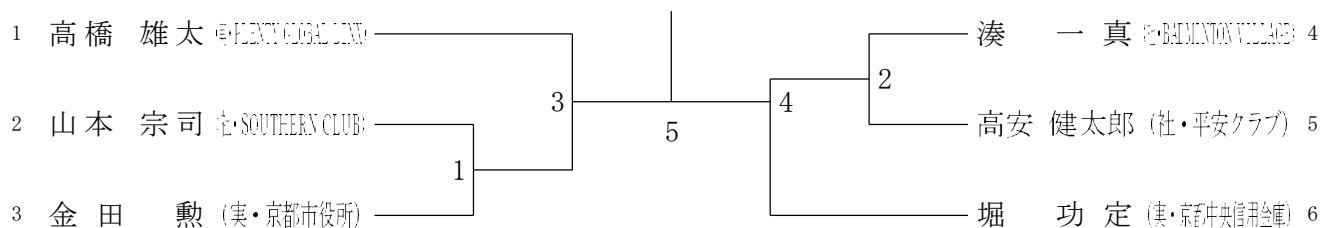

一般男子単

一般女子単

一般男子複

一般女子複

一般混合複

シニア30歳以上男子単

シニア 35歳以上男子単

三位決定戦