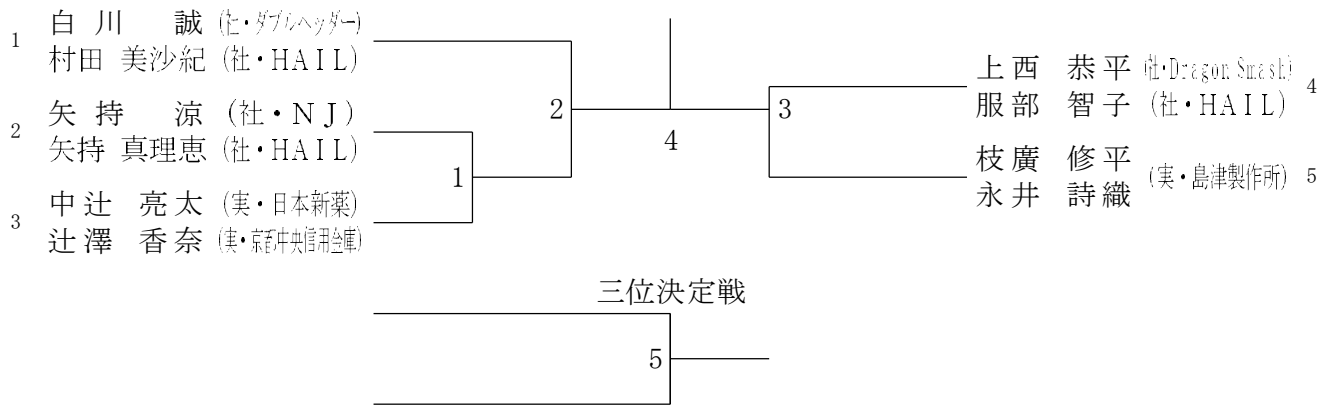

シニア 60 歳以上女子複

三位決定戦

シニア65歳以上女子複	宮上	本山	村藤	上井	奥安	田達	勝敗	順位
宮本 乃里子 (レ・いちごハウス) 上山 和子				3		1		
村上 照美 (レ・なでしこ) 藤井 恵美子		3				2		
奥田 康子 (社・平安クラブ) 安達 真由美 (レ・亀岡クラブ)		1		2				

シニア30歳以上混合複

シニア35歳以上混合複

シニア40歳以上混合複

シニア 45歳以上混合複