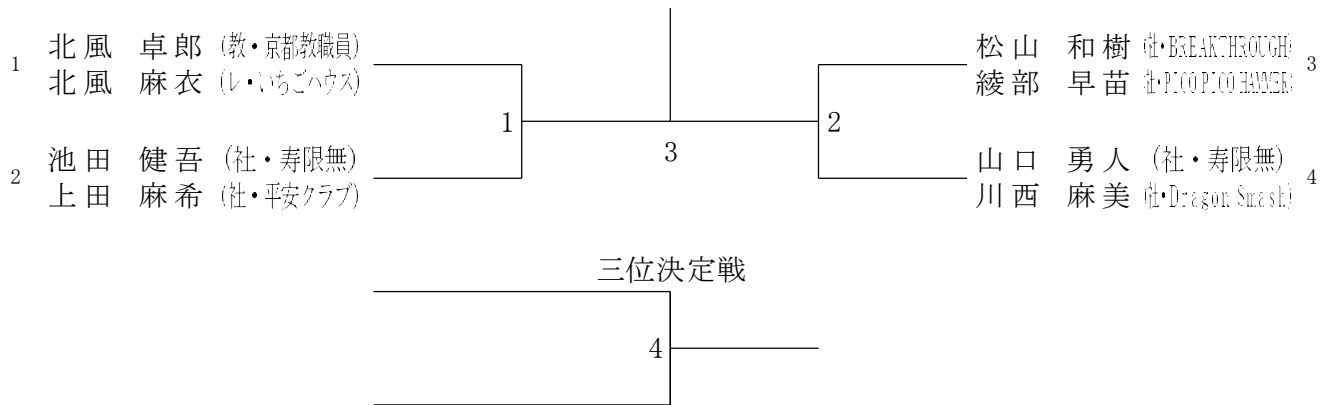

シニア 60 歳以上女子複

三位決定戦

シニア65歳以上女子複	宮上	本山	村藤	上井	奥安	田達	勝敗	順位
宮本 乃里子 (レ・いちごハウス) 上山 和子				3		1		
村上 照美 (レ・なでしこ) 藤井 恵美子		3				2		
奥田 康子 (社・平安クラブ) 安達 真由美 (レ・亀岡クラブ)		1		2				

シニア30歳以上混合複

シニア35歳以上混合複

シニア40歳以上混合複

シニア 45歳以上混合複