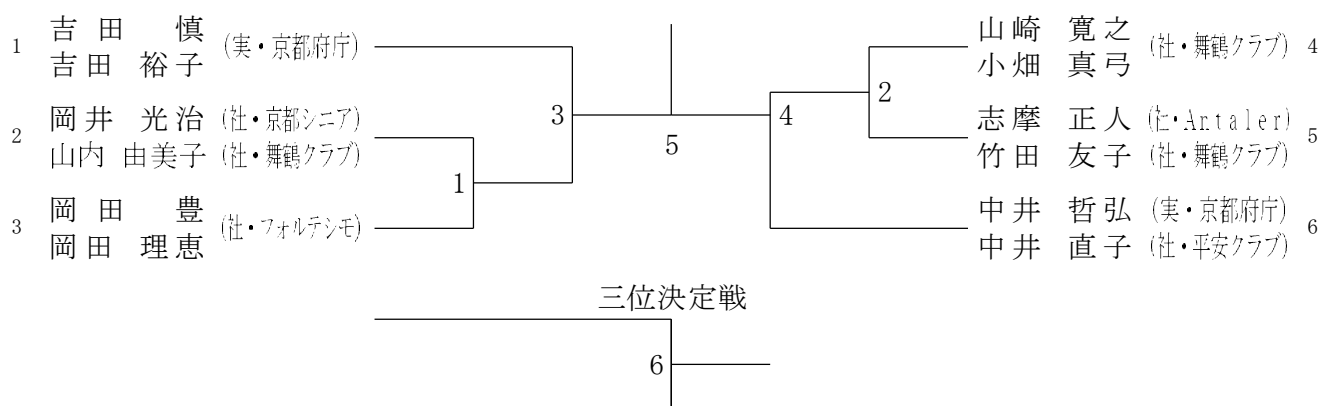

シニア 50歳以上混合複