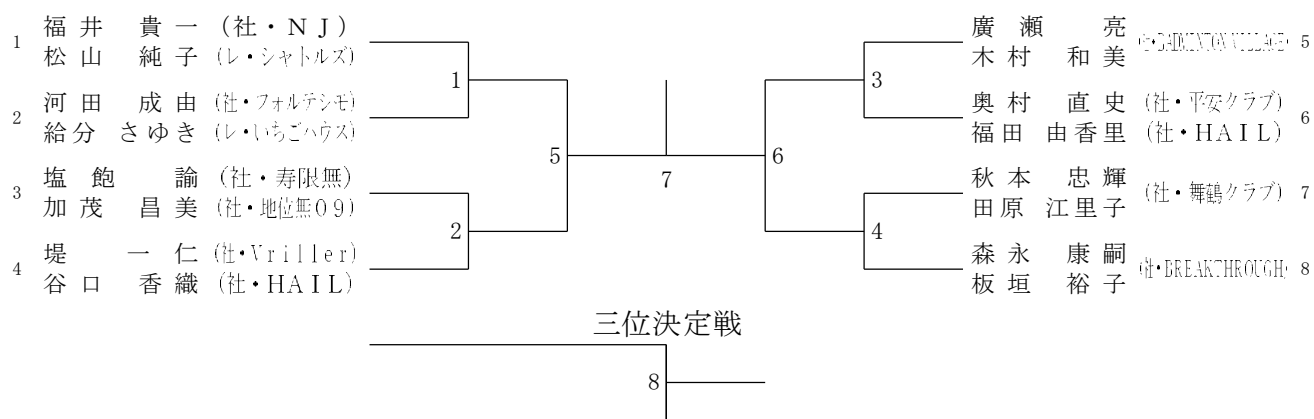

シニア 60 歳以上女子複

三位決定戦

シニア65歳以上女子複	宮上	本山	村藤	上井	奥安	田達	勝敗	順位
宮本 乃里子 (レ・いちごハウス) 上山 和子				3		1		
村上 照美 (レ・なでしこ) 藤井 恵美子		3				2		
奥田 康子 (社・平安クラブ) 安達 真由美 (レ・亀岡クラブ)		1		2				

シニア30歳以上混合複

シニア35歳以上混合複

シニア40歳以上混合複

シニア 45歳以上混合複