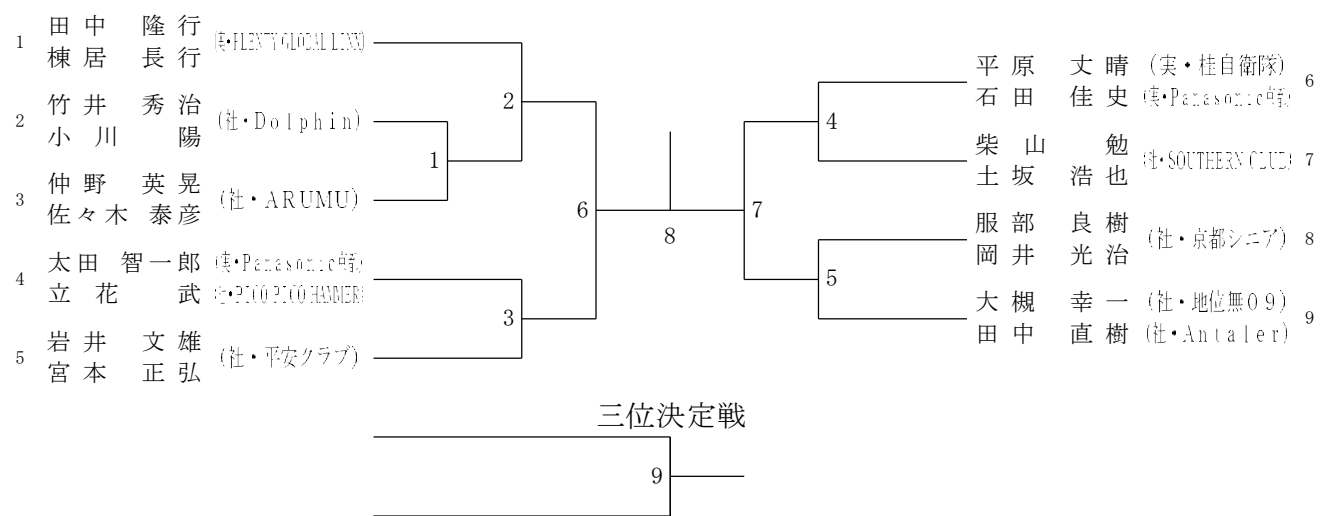

シニア 35歳以上男子複

シニア 40歳以上男子複

シニア 45歳以上男子複

シニア 50歳以上男子複

シニア 55歳以上男子複

シニア 60歳以上男子複

シニア 65歳以上男子複	奥岡 田本	上磯 田永	足立 山本	勝敗	順位
奥田 和彦 (社・平安クラブ) 岡本 茂樹 (社・地位無09)		3	1		
上田 俊夫 (社・平安クラブ) 磯永 省三 (社・SHUTTLE FIVE)	3		2		
足立 秀樹 (社・京都シニア) 山本 修三 (社・京都シニア)	1	2			