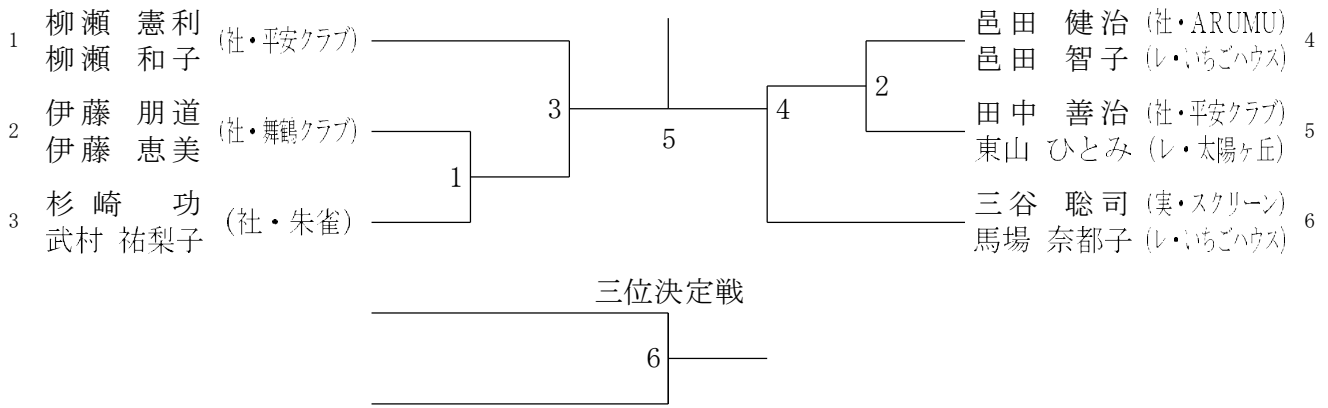

シニア 60歳以上混合複