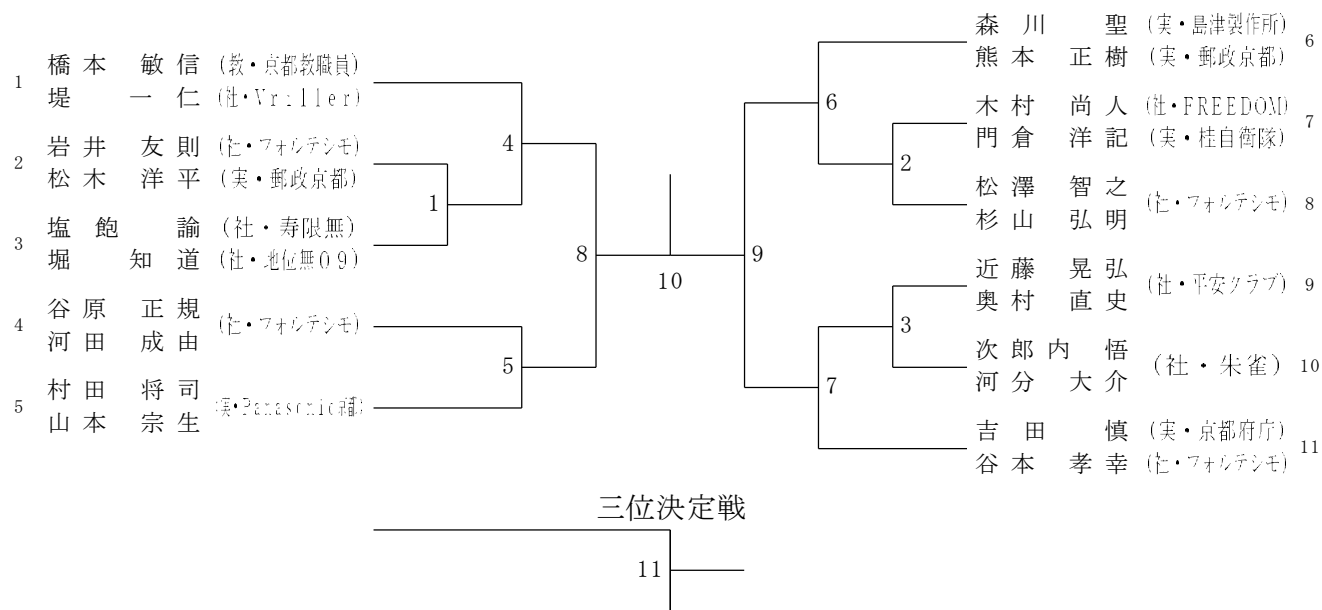

シニア 45歳以上男子複