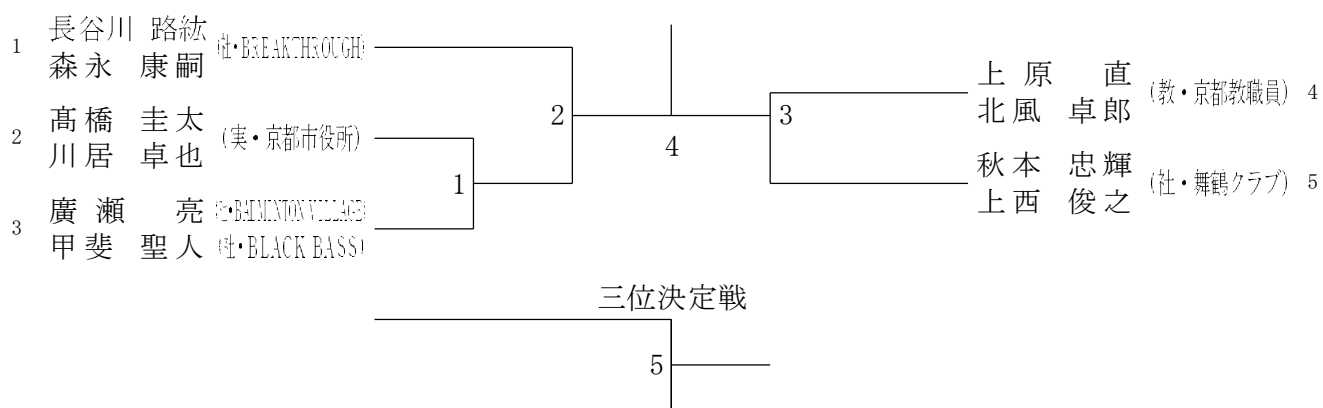

シニア 40歳以上男子複