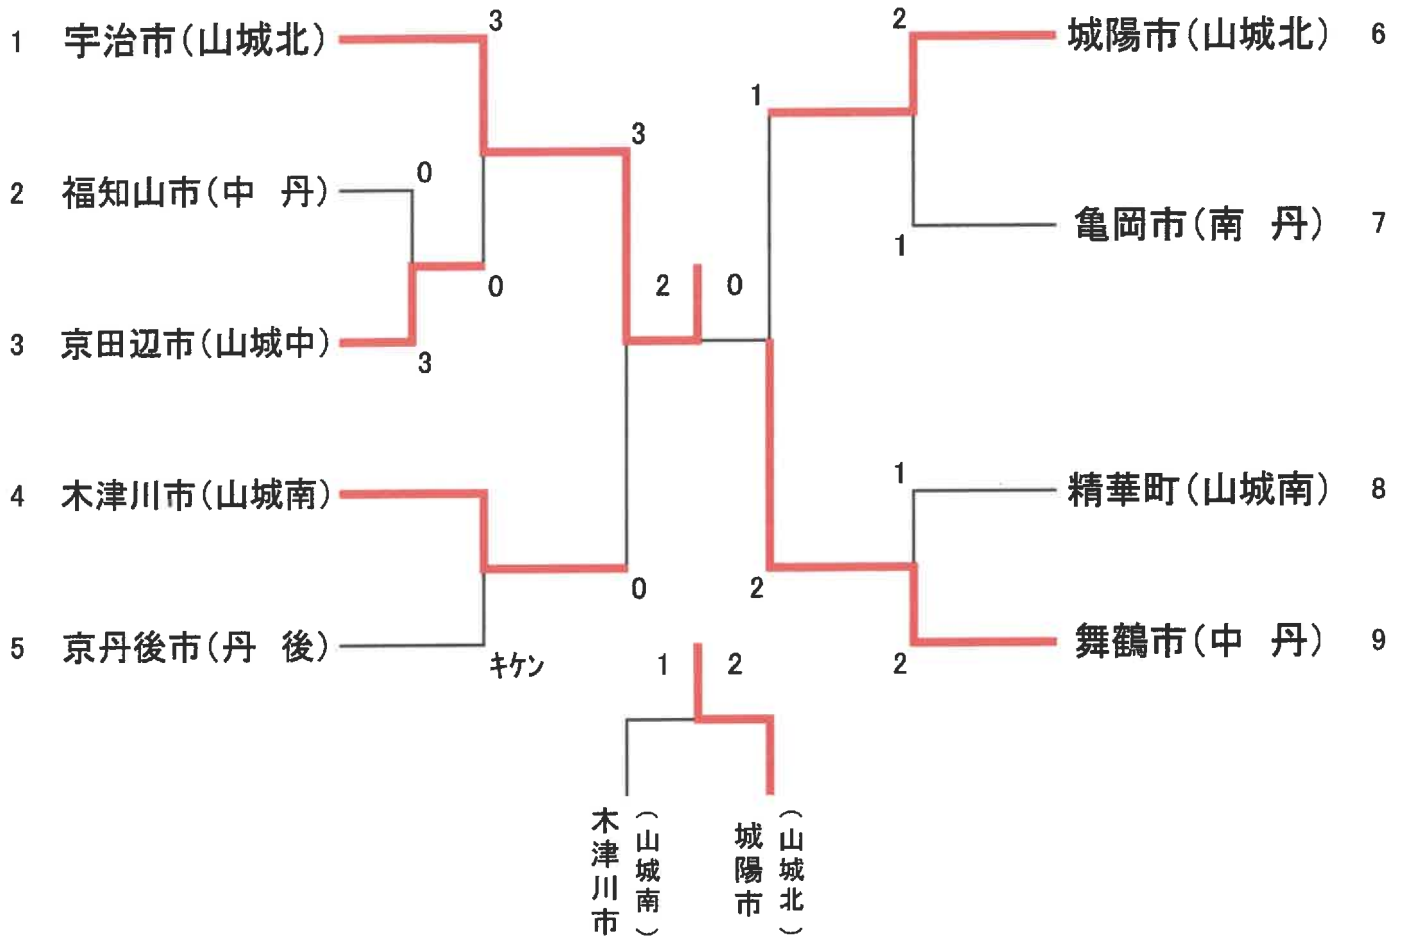

市町村対抗(T)

市町村対抗(T)敗者戦

マスターズ(MA)

マスターズ(MA)敗者戦

*京丹後市(丹後)棄権の為、不成立